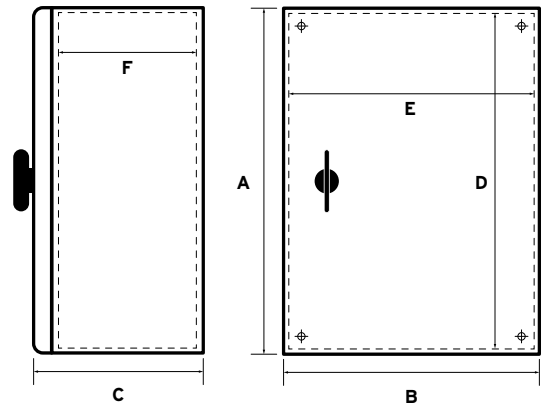

Enclosures // Painted Mild Steel

Part No.	Dimensions			Backplate		Usable Depth		Locks	Weight (kg)	Qty
	A (mm)	B (mm)	C (mm)	D (mm)	E (mm)	F (mm)				
MS302015	300	200	150	240	140	125	1	4.1	1	
MS302515	300	250	150	240	190	125	1	4.5	1	
MS303015	300	300	150	240	240	125	1	4.9	1	
MS303020	300	300	200	240	240	175	1	5.3	1	
MS303025	300	300	250	240	240	225	1	5.5	1	
MS403015	400	300	150	340	240	125	1	6.4	1	
MS403020	400	300	200	340	240	175	1	6.7	1	
MS404020	400	400	200	340	340	175	1	6.9	1	
MS504020	500	400	200	440	340	175	1	10.5	1	
MS504025	500	400	250	440	340	225	1	10.9	1	
MS604020	600	400	200	540	340	175	2	12.8	1	
MS604030	600	400	300	540	340	275	2	13.3	1	
MS605020	600	500	200	540	440	175	2	13.9	1	
MS605030	600	500	300	540	440	275	2	14.4	1	
MS606020	600	600	200	540	540	175	2	19.5	1	
MS806020	800	600	200	740	540	175	2	26.1	1	
MS806030	800	600	300	740	540	275	2	28.4	1	
MS1006030	1000	600	300	940	540	275	2	36.7	1	
MS1008030	1000	800	300	940	740	275	2	39.8	1	
MS1208030	1200	800	300	1140	740	275	3	45.2	1	

More sizes available on request please call us on 0121 711 1990 or send us an email sales@niglon.co.uk

Download

Specifications //

- Standard of Compliance - EN 60529
- Material - Mild steel
- IP Rating - IP65 (polyurethane gasket)
- Finish - Epoxy power paint
- RAL - 7035
- Backplate - 2mm galvanised steel, fitted

HEAVY DUTY SOCKETS

Robust metal clad RCD switched plug sockets.

Contact our sales team for more information:

📞 0121 711 1990 | ✉ sales@niglon.co.uk

Enclosures // Stainless Steel

Part No.	Dimensions			Backplate		Usable Depth	Locks	Weight (kg)	Qty
	A (mm)	B (mm)	C (mm)	D (mm)	E (mm)	F (mm)			
SS302015	300	200	150	240	140	125	1	8.8	1
SS403020	400	300	200	340	240	175	1	11.1	1
SS404020	400	400	200	340	340	175	1	13.8	1
SS504020	500	400	200	440	340	175	1	15.9	1
SS604020	600	400	200	540	340	175	2	18.4	1
SS806030	800	600	300	740	540	275	2	31.7	1