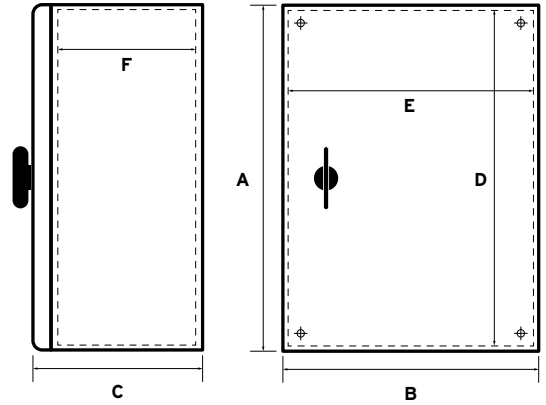

Enclosures // Painted Mild Steel

Part No.	Dimensions			Backplate		Usable Depth		Locks	Weight (kg)	Qty
	A (mm)	B (mm)	C (mm)	D (mm)	E (mm)	F (mm)				
MS302015	300	200	150	240	140	125	1	4.1	1	
MS302515	300	250	150	240	190	125	1	4.5	1	
MS303015	300	300	150	240	240	125	1	4.9	1	
MS303020	300	300	200	240	240	175	1	5.3	1	
MS303025	300	300	250	240	240	225	1	5.5	1	
MS403015	400	300	150	340	240	125	1	6.4	1	
MS403020	400	300	200	340	240	175	1	6.7	1	
MS404020	400	400	200	340	340	175	1	6.9	1	
MS504020	500	400	200	440	340	175	1	10.5	1	
MS504025	500	400	250	440	340	225	1	10.9	1	
MS604020	600	400	200	540	340	175	2	12.8	1	
MS604030	600	400	300	540	340	275	2	13.3	1	
MS605020	600	500	200	540	440	175	2	13.9	1	
MS605030	600	500	300	540	440	275	2	14.4	1	
MS606020	600	600	200	540	540	175	2	19.5	1	
MS806020	800	600	200	740	540	175	2	26.1	1	
MS806030	800	600	300	740	540	275	2	28.4	1	
MS1006030	1000	600	300	940	540	275	2	36.7	1	
MS1008030	1000	800	300	940	740	275	2	39.8	1	
MS1208030	1200	800	300	1140	740	275	3	45.2	1	

HEAVY DUTY SOCKETS

Robust metal clad RCD switched plug sockets.

Contact our sales team for more information:

📞 0121 711 1990 | ✉ sales@niglon.co.uk

Enclosures // Stainless Steel

Part No.	Dimensions			Backplate		Usable Depth	Locks	Weight (kg)	Qty
	A (mm)	B (mm)	C (mm)	D (mm)	E (mm)	F (mm)			
SS302015	300	200	150	240	140	125	1	8.8	1
SS403020	400	300	200	340	240	175	1	11.1	1
SS404020	400	400	200	340	340	175	1	13.8	1
SS504020	500	400	200	440	340	175	1	15.9	1
SS604020	600	400	200	540	340	175	2	18.4	1
SS806030	800	600	300	740	540	275	2	31.7	1

Specifications //

- Standard of Compliance - EN 60529
- Material - 304 grade stainless steel
- IP Rating - IP65 (polyurethane gasket)
- Gland Plate - One
- Backplate - 2mm galvanised steel, fitted

More sizes available on request please call us on 0121 711 1990 or send us an email sales@niglon.co.uk