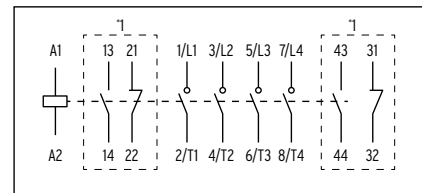

Standard 4 Pole Contactors AC Coil

*1 - Optional auxiliary contact unit

Part No.	AC1 Thermal Rating (A)	Max LED Switching (W)	Dimensions			Qty
			A (mm)	B (mm)	C (mm)	
4SC25	25	1160	80	44	87	1
4SC40	40	1600	80	47	87	1
4SC50	50	2700	84	59	95	1
4SC60	60	3350	84	59	121	1
4SC100	100	4300	124	103	118	1
4SC135	135	6200	124	103	118	1

Recommended 4 Pole Contactor Enclosure Size

Contactor	Enclosure	Mild Steel Enclosure Dimensions (mm)
4SC25	MS302015	300x200x150
4SC40	MS302015	300x200x150
4SC50	MS302015	300x200x150
4SC60	MS302015	300x200x150
4SC100	MS302015	300x200x150
4SC135	MS403020	400x300x200
4LC150	MS403020	400x300x200
4LC200	MS403020	400x300x200
4LC230	MS504025	500x400x250
4LC250	MS504025	500x400x250
4LC420	MS504025	500x400x250
4LC450	MS504025	500x400x250
4LC750	MS605030	600x600x300

Larger 4 Pole Contactors 100-240V AC/DC Coil

Easy to remove coil.

*1 - Optional auxiliary contact unit

Data Sheet

Download

Part No.	AC1 Thermal Rating (A)	Max LED Switching (W)	Dimensions			Qty
			A (mm)	B (mm)	C (mm)	
4LC150	150	12500	203	175	181	1
4LC200	200	13800	203	175	181	1
4LC230	230	14950	203	175	181	1
4LC250	250	17800	203	175	181	1
4LC420	420	27000	243	206	199	1
4LC450	450	36300	243	206	199	1
4LC750	750	49300	310	346	241	1