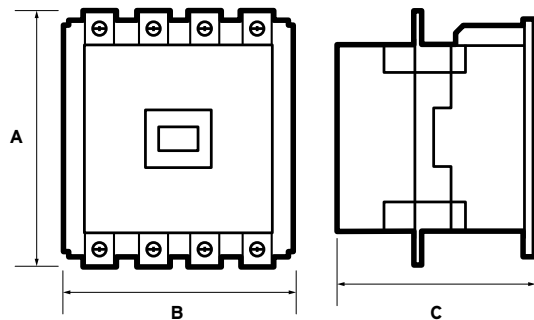

Recommended 4 Pole Contactor Enclosure Size

Contactor	Enclosure	Mild Steel Enclosure Dimensions (mm)
4SC25	MS302015	300x200x150
4SC40	MS302015	300x200x150
4SC50	MS302015	300x200x150
4SC60	MS302015	300x200x150
4SC100	MS302015	300x200x150
4SC135	MS403020	400x300x200
4LC150	MS403020	400x300x200
4LC200	MS403020	400x300x200
4LC230	MS504025	500x400x250
4LC250	MS504025	500x400x250
4LC420	MS504025	500x400x250
4LC450	MS504025	500x400x250
4LC750	MS605030	600x600x300

Larger 4 Pole Contactors 100-240V AC/DC Coil

Easy to remove coil.

*1 - Optional auxiliary contact unit

Data Sheet

Download

Part No.	AC1 Thermal Rating (A)	Max LED Switching (W)	Dimensions			Qty
			A (mm)	B (mm)	C (mm)	
4LC150	150	12500	203	175	181	1
4LC200	200	13800	203	175	181	1
4LC230	230	14950	203	175	181	1
4LC250	250	17800	203	175	181	1
4LC420	420	27000	243	206	199	1
4LC450	450	36300	243	206	199	1
4LC750	750	49300	310	346	241	1