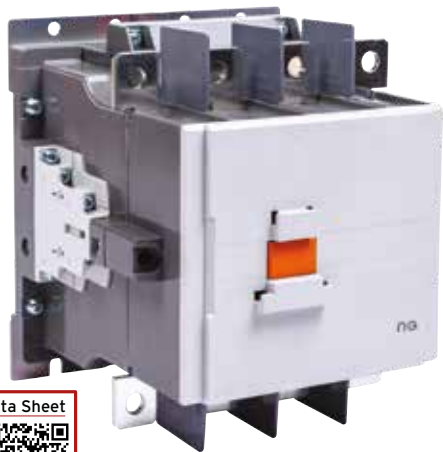

Standard 4 Pole Contactors AC Coil

*1 - Optional auxiliary contact unit

Part No.	AC1 Thermal Rating (A)	Max LED Switching (W)	Dimensions			Qty
			A (mm)	B (mm)	C (mm)	
4SC25	25	1160	80	44	87	1
4SC40	40	1600	80	47	87	1
4SC50	50	2700	84	59	95	1
4SC60	60	3350	84	59	121	1
4SC100	100	4300	124	103	118	1
4SC135	135	6200	124	103	118	1

Specifications //

- Standard of Compliance - EN 60947-4
- Main Contacts - 4 Pole AC1 Switching
- Coils Fitted - 230V AC
- Extra Auxiliary Contacts - Front or side mounted
- Interlocks - Available
- Certification -

Recommended 4 Pole Contactor Enclosure Size

Contactor	Enclosure	Mild Steel Enclosure Dimensions (mm)
4SC25	MS302015	300x200x150
4SC40	MS302015	300x200x150
4SC50	MS302015	300x200x150
4SC60	MS302015	300x200x150
4SC100	MS302015	300x200x150
4SC135	MS403020	400x300x200
4LC150	MS403020	400x300x200
4LC200	MS403020	400x300x200
4LC230	MS504025	500x400x250
4LC250	MS504025	500x400x250
4LC420	MS504025	500x400x250
4LC450	MS504025	500x400x250
4LC750	MS605030	600x600x300

Larger 4 Pole Contactors 100-240V AC/DC Coil

Easy to remove coil.

*1 - Optional auxiliary contact unit

Data Sheet

Download

Part No.	AC1 Thermal Rating (A)	Max LED Switching (W)	Dimensions			Qty
			A (mm)	B (mm)	C (mm)	
4LC150	150	12500	203	175	181	1
4LC200	200	13800	203	175	181	1
4LC230	230	14950	203	175	181	1
4LC250	250	17800	203	175	181	1
4LC420	420	27000	243	206	199	1
4LC450	450	36300	243	206	199	1
4LC750	750	49300	310	346	241	1