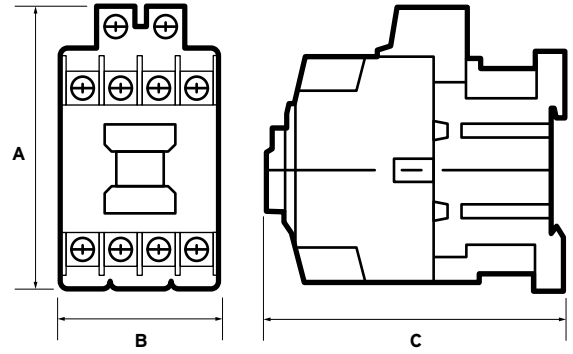

Standard 4 Pole Contactors AC Coil

*1 - Optional auxiliary contact unit

Part No.	AC1 Thermal Rating (A)	Max LED Switching (W)	Dimensions			Qty
			A (mm)	B (mm)	C (mm)	
4SC25	25	1160	80	44	87	1
4SC40	40	1600	80	47	87	1
4SC50	50	2700	84	59	95	1
4SC60	60	3350	84	59	121	1
4SC100	100	4300	124	103	118	1
4SC135	135	6200	124	103	118	1

Specifications //

- Standard of Compliance - EN 60947-4
- Main Contacts - 4 Pole AC1 Switching
- Coils Fitted - 230V AC
- Extra Auxiliary Contacts - Front or side mounted
- Interlocks - Available
- Certification -

Recommended 4 Pole Contactor Enclosure Size

Contactor	Enclosure	Mild Steel Enclosure Dimensions (mm)
4SC25	MS302015	300x200x150
4SC40	MS302015	300x200x150
4SC50	MS302015	300x200x150
4SC60	MS302015	300x200x150
4SC100	MS302015	300x200x150
4SC135	MS403020	400x300x200
4LC150	MS403020	400x300x200
4LC200	MS403020	400x300x200
4LC230	MS504025	500x400x250
4LC250	MS504025	500x400x250
4LC420	MS504025	500x400x250
4LC450	MS504025	500x400x250
4LC750	MS605030	600x600x300

Larger 4 Pole Contactors 100-240V AC/DC Coil

Easy to remove coil.

*1 - Optional auxiliary contact unit

Data Sheet

Download

Part No.	AC1 Thermal Rating (A)	Max LED Switching (W)	Dimensions			Qty
			A (mm)	B (mm)	C (mm)	
4LC150	150	12500	203	175	181	1
4LC200	200	13800	203	175	181	1
4LC230	230	14950	203	175	181	1
4LC250	250	17800	203	175	181	1
4LC420	420	27000	243	206	199	1
4LC450	450	36300	243	206	199	1
4LC750	750	49300	310	346	241	1