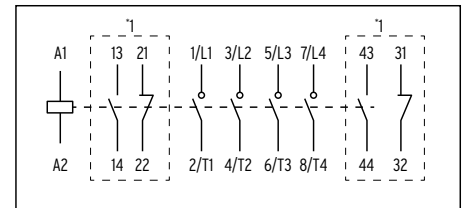

Standard 4 Pole Contactors AC Coil

*1 - Optional auxiliary contact unit

Part No.	AC1 Thermal Rating (A)	Max LED Switching (W)	Dimensions			Qty
			A (mm)	B (mm)	C (mm)	
4SC25	25	1160	80	44	87	1
4SC40	40	1600	80	47	87	1
4SC50	50	2700	84	59	95	1
4SC60	60	3350	84	59	121	1
4SC100	100	4300	124	103	118	1
4SC135	135	6200	124	103	118	1

Specifications //

- Standard of Compliance - EN 60947-4
- Main Contacts - 4 Pole AC1 Switching
- Coils Fitted - 230V AC
- Extra Auxiliary Contacts - Front or side mounted
- Interlocks - Available
- Certification -

Recommended 4 Pole Contactor Enclosure Size

Contactor	Enclosure	Mild Steel Enclosure Dimensions (mm)
4SC25	MS302015	300x200x150
4SC40	MS302015	300x200x150
4SC50	MS302015	300x200x150
4SC60	MS302015	300x200x150
4SC100	MS302015	300x200x150
4SC135	MS403020	400x300x200
4LC150	MS403020	400x300x200
4LC200	MS403020	400x300x200
4LC230	MS504025	500x400x250
4LC250	MS504025	500x400x250
4LC420	MS504025	500x400x250
4LC450	MS504025	500x400x250
4LC750	MS605030	600x600x300

Larger 4 Pole Contactors 100-240V AC/DC Coil

Easy to remove coil.

*1 - Optional auxiliary contact unit

Data Sheet

Download

Part No.	AC1 Thermal Rating (A)	Max LED Switching (W)	Dimensions			Qty
			A (mm)	B (mm)	C (mm)	
4LC150	150	12500	203	175	181	1
4LC200	200	13800	203	175	181	1
4LC230	230	14950	203	175	181	1
4LC250	250	17800	203	175	181	1
4LC420	420	27000	243	206	199	1
4LC450	450	36300	243	206	199	1
4LC750	750	49300	310	346	241	1